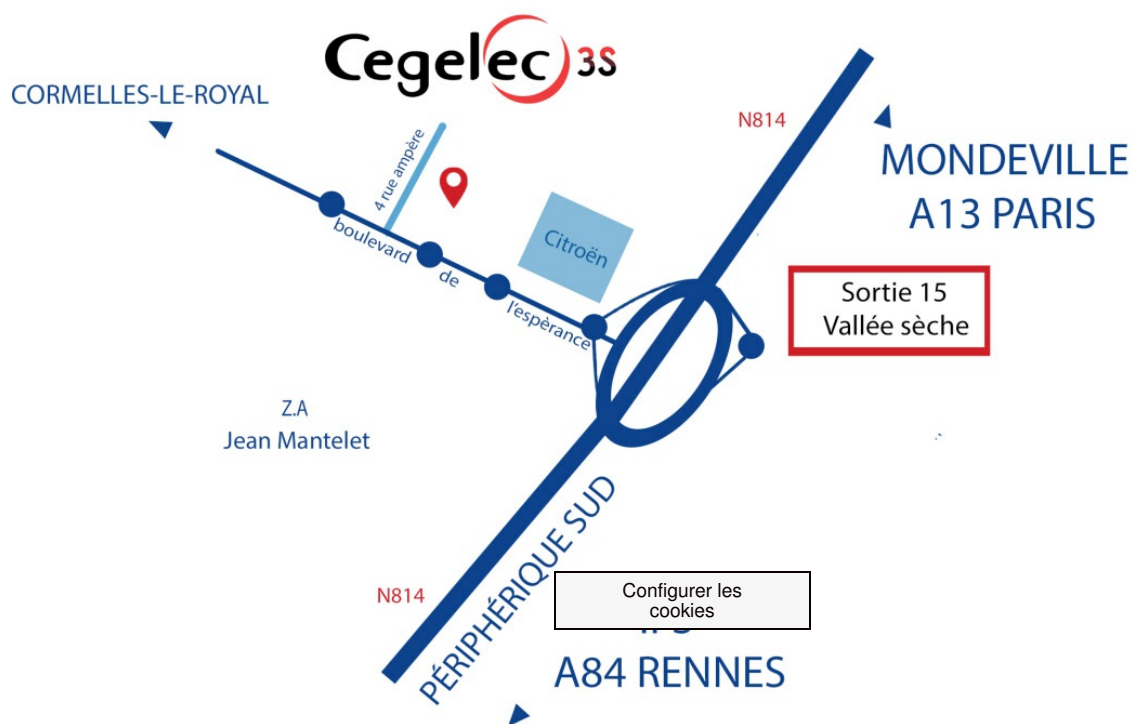

OÙ NOUS TROUVER

Plan d'accès

4 rue Ampère,

14123
Cormelles-Le-Royal

Tél : 02 31 26
46 07

cegelec.3s@cegelec.com

Chef d'entreprise : Jean Loop