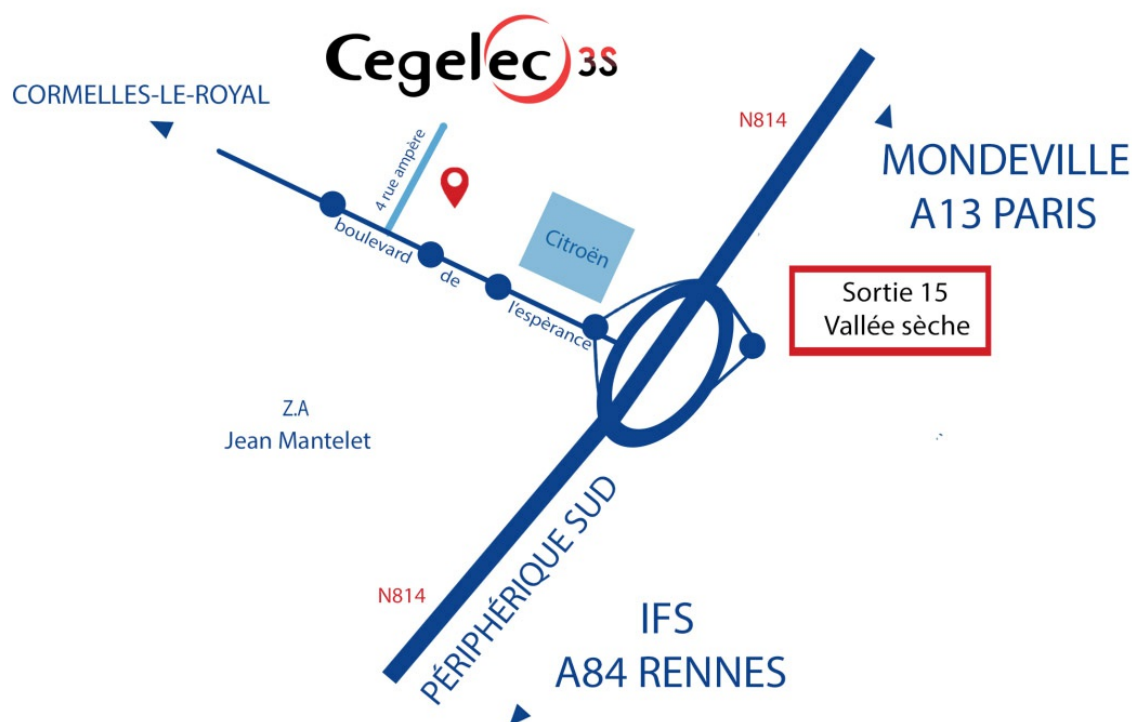

a -

A +

OÙ NOUS TROUVER

Plan d'accès

**4 rue Ampère,****14123
Cormelles-Le-
Royal****Tél : 02 31 26
46 07****cegelec.3s@cegelec.com****Chef d'entreprise : Jean Loop**