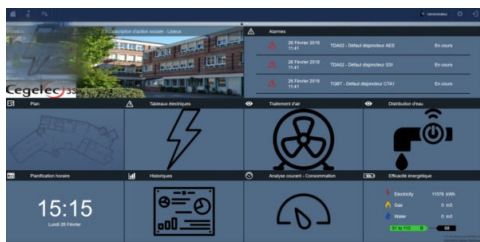

connectés intelligemment.

Pour cela, la solution :

c3svision.com

Il propose désormais des solutions adéquates aux architectes, planificateurs et exploitants avec le concept *Smart Building*.

Celles-ci reposent sur des technologies, des produits ainsi que des services innovants, permettant de faciliter et sécuriser la réalisation des projets de demain.

Supervision multitechniques