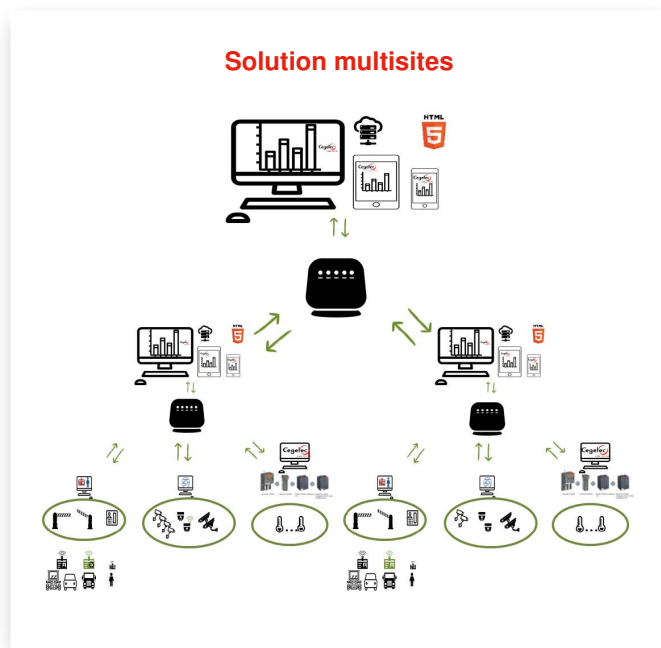

Réseau informatique

Tout en un. Une commande centralisée.
En effet, aujourd'hui, les bâtiments efficaces sont

connectés intelligemment.

Pour cela, la solution :

c3svision.com

Il propose désormais des solutions adéquates aux architectes, planificateurs et exploitants avec le concept *Smart Building*.

Celles-ci reposent sur des technologies, des produits ainsi que des services innovants, permettant de faciliter et sécuriser la réalisation des projets de demain.

Supervision multitechniques

Gestion Efficacité énergétique

GTC/GTB simplifiées

Solution multisites

Maintenance prédictive

Nous contacter

4 rue ampère, 14123 Cormelles-Le-Royal

Sylvain MASSIN / Responsable d'affaires

06 46 12 35 48

sylvain.massin@cegelec.com