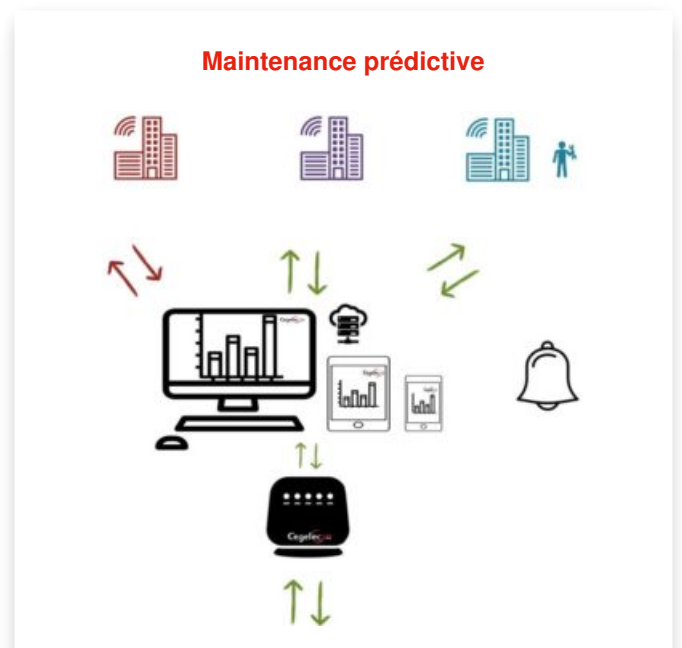

Maintenance prédictive