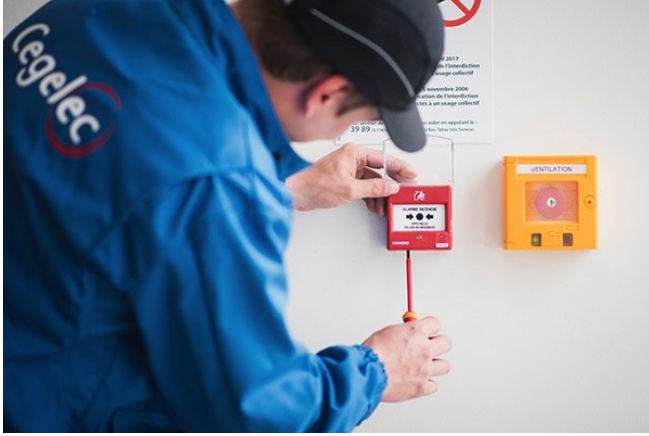

A DÉCOUVRIR ÉGALEMENT

activité système

SYSTÈME

[Mentions légales](#)

[Cookies](#)

[Plan du site](#)

[Actualités](#)

[Les sites du Groupe](#)

[Configurer les cookies](#)